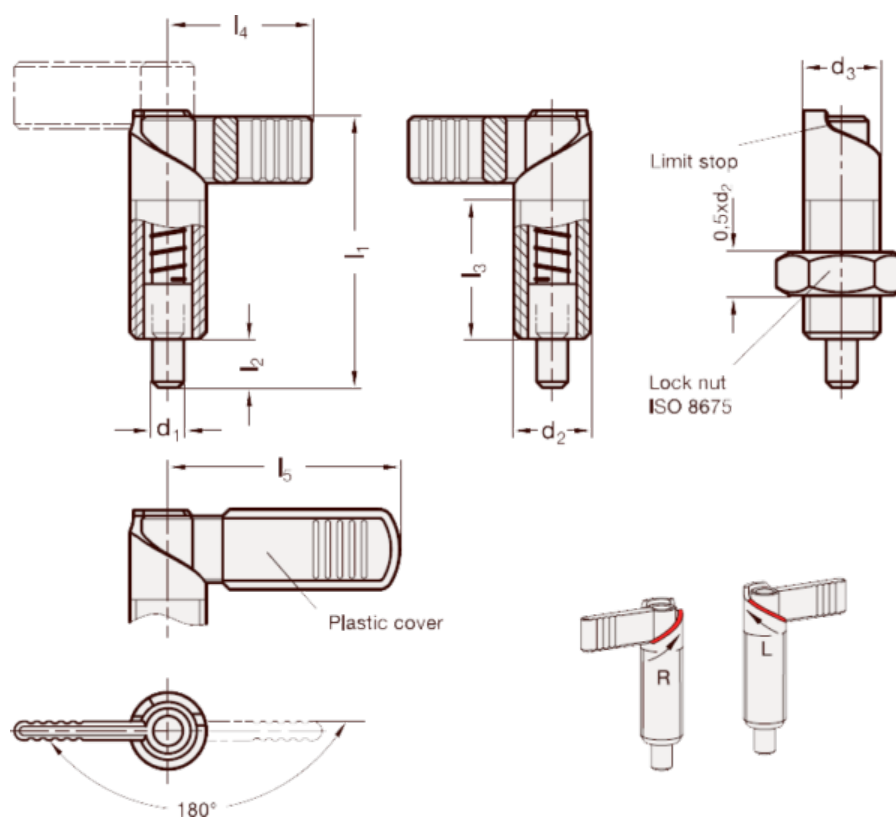

Varenummer: 207215M101LA  
Beskrivelse: E+G Positioneringsbolt  
GN 721-5-M10x1-LA

## Mål

d1 = 5  
d2 = M10x1  
d3 = 10  
l1 = 37.5  
l2 = 6  
l3 = 19  
l4 = 21  
l5 = -

Vægt i (g) = 18